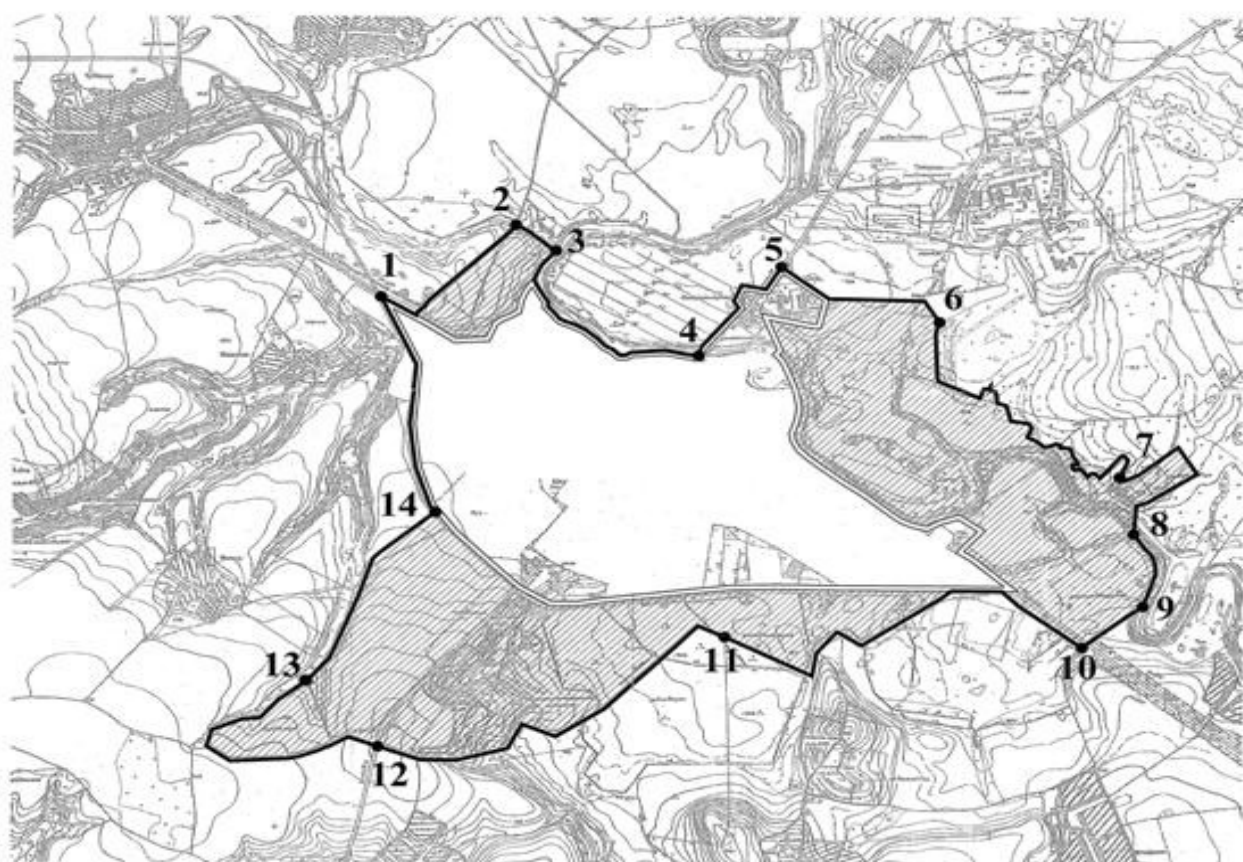

КАРТА (ПЛАН)
местоположения границы муниципального образования
поселок Ставрово (городское поселение)
Собинского района Владимирской области

Экспликация

	Территория включаемая в состав муниципального образования поселок Ставрово (городское поселение)
	Существующая граница муниципального образования поселок Ставрово (городское поселение)
	Граница муниципального образования поселок Ставрово (городское поселение) с учетом вносимых изменений